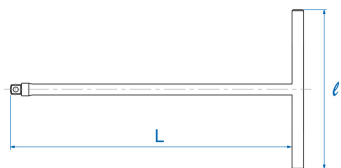

### Chave em T com quadrado condutor 1/2"

- Quadrado 1/2"
- Acabamento em cromo

	Quadrado	L (mm)	l (mm)	Peso (g)
451106	1/2"	268	170	400
451110	1/2"	268	250	468