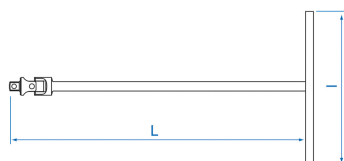

3795

Chave em T com quadrado condutor 3/8"

- Quadrado 3/8"
- Cardan universal incorporado
- Acabamento em cromo

	Quadrado	L (mm)	l (mm)	Peso (g)
379515	3/8"	375	200	375
379518	3/8"	455	200	425
379524	3/8"	600	200	500
379530	3/8"	750	200	600