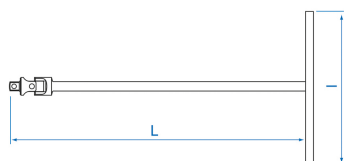

### Chave em T com quadrado condutor 3/8"

- Quadrado 3/8"
- Cardan universal incorporado
- Acabamento em cromo

	Quadrado	L (mm)	l (mm)	Peso (g)
379515	3/8"	375	200	375
379518	3/8"	455	200	425
379524	3/8"	600	200	500
379530	3/8"	750	200	600