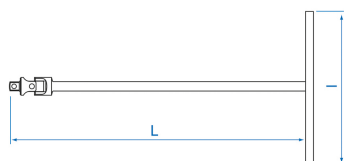

4795

Chave em T com quadrado condutor 1/2"

- Quadrado 1/2"
- Cardan universal incorporado
- Acabamento em cromo

	Quadrado	L (mm)	l (mm)	Peso (g)
479518	1/2"	460	200	567
479536	1/2"	900	200	1000