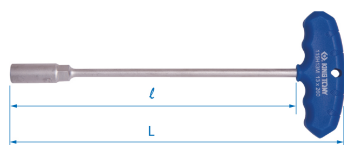

115HM

M T-shaped 6 point wrench with handle

	Dimensão (mm)	L (mm)	l (mm)	Peso (g)
115H08M14	8	388	350	147
115H10M14	10	388	350	153
115H13M14	13	390	350	261