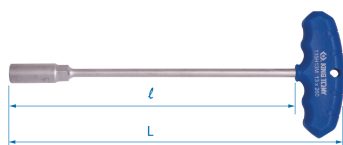

115HM

M T-shaped 6 point wrench with handle

	Dimensão (mm)	L (mm)	l (mm)	Peso (g)
115H08M14	8	388	350	147
115H10M14	10	388	350	153
115H13M14	13	390	350	261