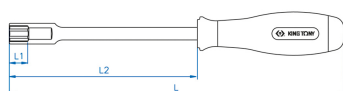

## 6-Point Nutspinner

- Lâmina redondo
- Lâmina CR-V
- Acabamento: lâmina polida, cromo
- Cabo bi-matériau PP+TPR

	Comprimento (mm)	Dimensão (mm)	L1 (mm)	L2 (mm)	Peso (g)
145004	235	4	4.5	125	70
145045	235	4.5	4.5	125	65
145005	235	5	5	125	75
145055	235	5.5	5	125	75
145006	235	6	6	125	75
145007	235	7	6	125	75
145008	245	8	7	125	100
145009	245	9	7	125	105
145010	245	10	8	125	105
145011	245	11	9	125	160
145012	245	12	10	125	160
145013	245	13	10	125	160