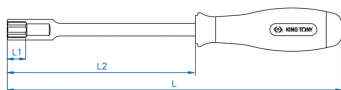

1450

6-Point Nutspinner

- Lâmina redondo
- Lâmina CR-V
- Acabamento: lâmina polida, cromo
- Cabo bi-matériau PP+TPR

	Comprimento (mm)	Dimensão (mm)	L1 (mm)	L2 (mm)	Peso (g)
145004	235	4	4.5	125	70
145045	235	4.5	4.5	125	65
145005	235	5	5	125	75
145055	235	5.5	5	125	75
145006	235	6	6	125	75
145007	235	7	6	125	75
145008	245	8	7	125	100
145009	245	9	7	125	105
145010	245	10	8	125	105
145011	245	11	9	125	160
145012	245	12	10	125	160
145013	245	13	10	125	160