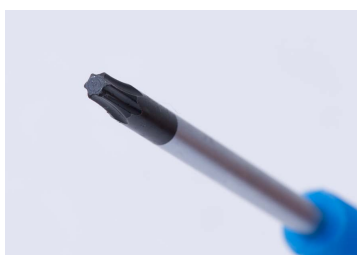

1433

Chave para parafusos de precisão de perfil TORX®

- Cabo redondo
- Lâmina de SNCM+V com ponta preta
- Cabo PP (polipropileno)
- Chave de parafusos de ponta rotativa
- Acabamento em cromo polido

	Nº Tip	Comprimento da haste (mm)	Ø (mm)	Peso (g)
14330415	T4	40	3	9
14330515	T5	40	3	9
14330615	T6	40	3	9
14330715	T7	40	3	9
14330815	T8	40	3	9
14330902	T9	50	4	17
14331002	T10	50	4	17
14331502	T15	50	4	17
14332002	T20	50	4	17
14330403	T4	75	3	11
14330503	T5	75	3	12
14330603	T6	75	3	12
14330703	T7	75	3	12

KING TONY

Enjoy your work

14330803	T8	75	3	12
14330903	T9	75	4	20
14331003	T10	75	4	20
14331503	T15	75	4	20
14332003	T20	75	4	20