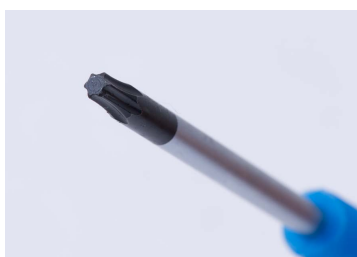

1433

Chave para parafusos de precisão de perfil TORX®

- Cabo redondo
- Lâmina de SNCM+V com ponta preta
- Cabo PP (polipropileno)
- Chave de parafusos de ponta rotativa
- Acabamento em cromo polido

	Nº Tip	Comprimento da haste (mm)	Ø (mm)	Peso (g)
14330415	T4	40	3	9
14330515	T5	40	3	9
14330615	T6	40	3	9
14330715	T7	40	3	9
14330815	T8	40	3	9
14330902	T9	50	4	17
14331002	T10	50	4	17
14331502	T15	50	4	17
14332002	T20	50	4	17
14330403	T4	75	3	11
14330503	T5	75	3	12
14330603	T6	75	3	12
14330703	T7	75	3	12