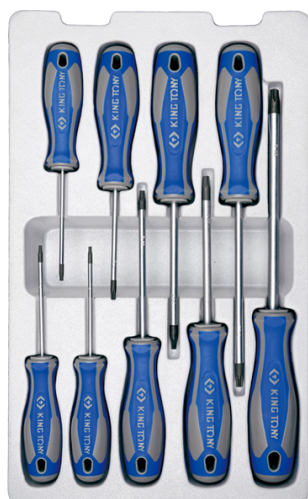

## 30319PR

### Jogo de chaves para parafusos de perfil TORX® - 9 pçs

Peso (kg) : 0.88

Series

Content

1423

T8x75, T9x75, T10x75, T15x75, T20x100,  
T25x100, T27x100, T30x125, T40x150