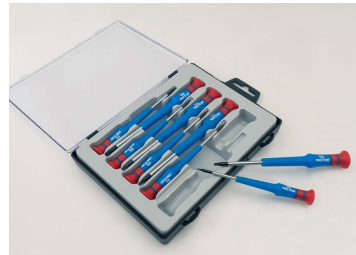

### Jogo de chaves para parafusos de perfil TORX® - 9pçs

Peso (kg) : 0,26

Series

Content

1433

T4 x 40 , T5 x 40 , T6 x 40 , T7 x 40 , T8 x 40 , T9 x 50 , T10 x 50 , T15 x 50 , T20 x 50