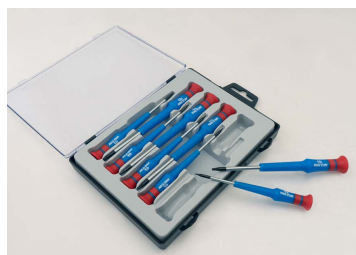

### Jogo de chaves para parafusos de perfil TORX® - 9pçs

Peso (kg) : 0,26

Series

Content

1433

T4 x 40 , T5 x 40 , T6 x 40 , T7 x 40 , T8 x 40 , T9 x 50 , T10 x 50 , T15 x 50 , T20 x 50