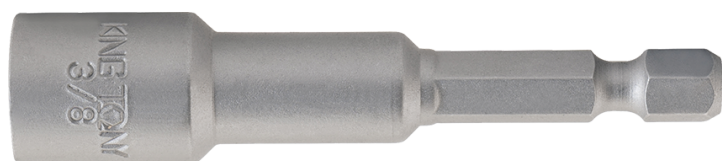

761S

1/4" Magnetic hex nut setter

DIN 3126

- De aço de cromo-vanádio (Cr-V)
- Chave de caixa magnética
- Óleo antiferrugem, jateado com areia
- Ideal para aparafusadoras

	Comprimento (mm)	Ponta tamanho polegadas (pol.)	Chave sextavada	Peso (g)
7616512S	65	3/8"	1/4" (6,35mm)	37,5
7616508S	65	1/4"	1/4" (6,35mm)	30.0