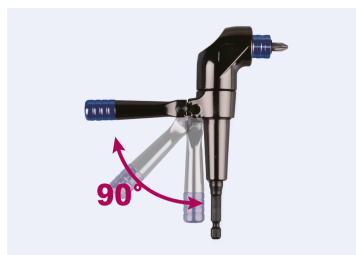

759

Adaptador 1/4" angular

- Inclui: Pontas parafusos PH2

759140

Chave sextavada

1/4"

L (mm)

140

Peso (g)

305