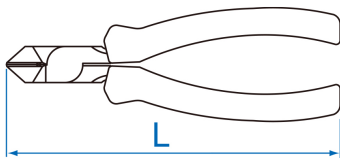

6213

45° Cutting Pliers

DIN 5749

- Corte diagonal
- 45° angle
- Aço forjado
- Cutting edges with small bevel
- Acabamento em cromo
- Cabo em PP + TPR

	L (mm)	C (polegadas)	Capacidade de corte - Arame rígido (ø mm)	Desnudador de fios (mm ²)	Peso (g)
621306	163	6-1/2"	1.25	1.4 / 1.6	140