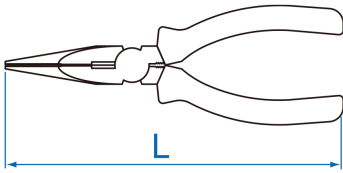

## Long-nose pliers

DIN ISO 5745

- Becchi mezzotondi
- Thin serrated
- Aço forjado
- Acabamento em cromo
- Com bisel
- Cabo em PP + TPR

	L (mm)	C (polegadas)	Capacidade de corte - Arame macio (ø mm)	Capacidade de corte - Arame semi-macio (ø mm)	Capacidade de corte - Arame rígido (ø mm)	Capacidade de corte - fio de piano (ø mm)	Peso (g)
631106	164	6-1/2"	4.0	2.8	1.8	1.6	152
631108	200	8"	4.0	3.0	2.0	1.6	227