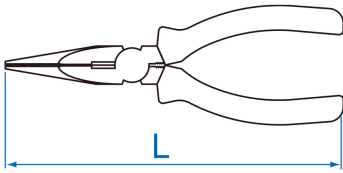

6311

Long-nose pliers

DIN ISO 5745

- Becchi mezzotondi
- Thin serrated
- Aço forjado
- Acabamento em cromo
- Com bisel
- Cabo em PP + TPR

	L (mm)	C (polegadas)	Capacidade de corte - Arame macio (ø mm)	Capacidade de corte - Arame semi-macio (ø mm)	Capacidade de corte - Arame rígido (ø mm)	Capacidade de corte - fio de piano (ø mm)	Peso (g)
631106	164	6-1/2"	4.0	2.8	1.8	1.6	152
631108	200	8"	4.0	3.0	2.0	1.6	227