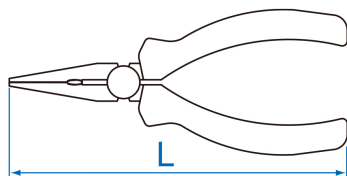

6314

Mini alicate de pontas

DIN ISO 5745

- Thin serrated
- Acabamento em fosfato
- Becchi mezzotondi
- Cabo em PP + TPR
- Com bisel
- Aço forjado

	L (mm)	C (polegadas)	Capacidade de corte - Arame macio (ø mm)	Capacidade de corte - Arame semi-macio (ø mm)	Capacidade de corte - Arame rígido (ø mm)	Peso (g)
631405	140	5-1/2"	3.0	2.0	1.6	105