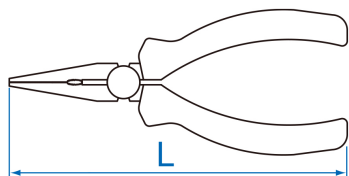

6314

Mini alicate de pontas

DIN ISO 5745

- Thin serrated
- Acabamento em fosfato
- Becchi mezzotondi
- Cabo em PP + TPR
- Com bisel
- Aço forjado

	L (mm)	C (polegadas)	Capacidade de corte - Arame macio (ø mm)	Capacidade de corte - Arame semi-macio (ø mm)	Capacidade de corte - Arame rígido (ø mm)	Peso (g)
631405	140	5-1/2"	3.0	2.0	1.6	105