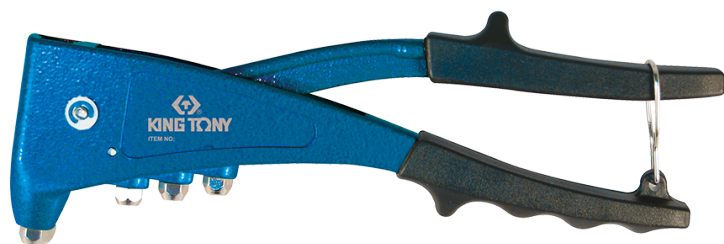

2120101

Rebitador

- Corpo em alumínio forjado
- 4 bocas
- Para rebite de Ø 2.4, 3.2, 4, 4.8 mm

2120101

l (mm)

260

Peso (g)

539