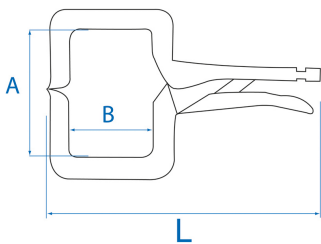

6615

C-Clamp Pliers

- Mordente profundo.
- Parafuso traseiro ajustável.
- Grampo de segurança para soldadura.
- Acabamento em cromo polido.

	Capacidade de profundidade A (mm)	L (mm)	C (polegadas)	Capacidade B (mm)	Abertura máx (mm)	Peso (g)
661511	90	280	11"	60	100	790