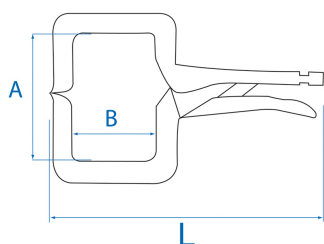

6615

C-Clamp Pliers

- Mordente profundo.
- Parafuso traseiro ajustável.
- Grampo de segurança para soldadura.
- Acabamento em cromo polido.

	Capacidade de profundidade A (mm)	L (mm)	C (polegadas)	Capacidade B (mm)	Abertura máx (mm)	Peso (g)
661511	90	280	11"	60	100	790