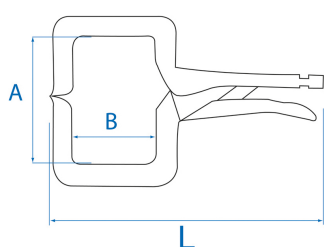

6625

C-Clamp Pliers

- Mordente profundo.
- Parafuso traseiro ajustável.
- Grampo de segurança para soldadura.
- Mordente de ponta ajustável.
- Acabamento em cromo polido.

	Capacidade de profundidade A (mm)	L (mm)	C (polegadas)	Capacidade B (mm)	Abertura máx (mm)	Peso (g)
662511	95	280	11"	30	96	840
662518	85	457	18-1/2"	240	200	1220