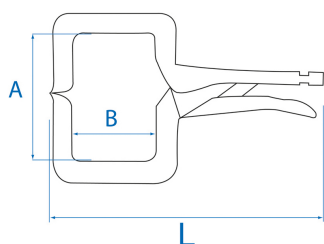

6625

C-Clamp Pliers

- Mordente profundo.
- Parafuso traseiro ajustável.
- Grampo de segurança para soldadura.
- Mordente de ponta ajustável.
- Acabamento em cromo polido.

	Capacidade de profundidade A (mm)	L (mm)	C (polegadas)	Capacidade B (mm)	Abertura máx (mm)	Peso (g)
662511	95	280	11"	30	96	840
662518	85	457	18-1/2"	240	200	1220