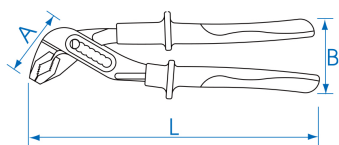

6516A

Alicate ajustável isolado VDE

IEC DIN EN 60900

- Aço forjado
- Cabo ergonómico TPR segurança 1000V
- 7 posições
- Acabamento em fosfato

	A (mm)	B (mm)	L (mm)	C (polegadas)	Abertura máx (mm)	Peso (g)
651610A	55	63	250	10	36	420