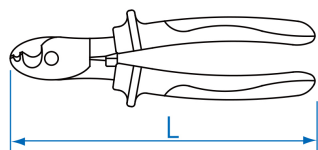

6146A

Alicate corta cabos isolado VDE

IEC DIN EN 60900

- Aço forjado
- Cabo ergonómico TPR segurança 1000V
- Ponta desnudadora de fios
- Acabamento em cromo

|  | L (mm) | C (polegadas) | Ø máx - cobre (mm) | Ø máx - alumínio (mm) | Peso (g) |
|---|--------|---------------|--------------------|-----------------------|----------|
| 614608A | 200 | 8" | 14 | 8 | 360 |