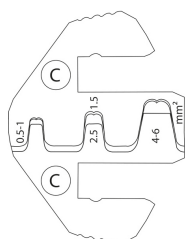

### Die C Crimping Pliers

- Conectores fêmea e tomadas não isolados de 0.5 a 6 mm<sup>2</sup>

678185C

Peso (g)

60