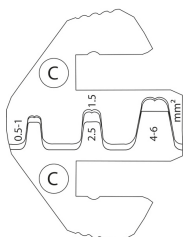

### Die C Crimping Pliers

- Conectores fêmea e tomadas não isolados de 0.5 a 6 mm<sup>2</sup>

678185C

Peso (g)

60