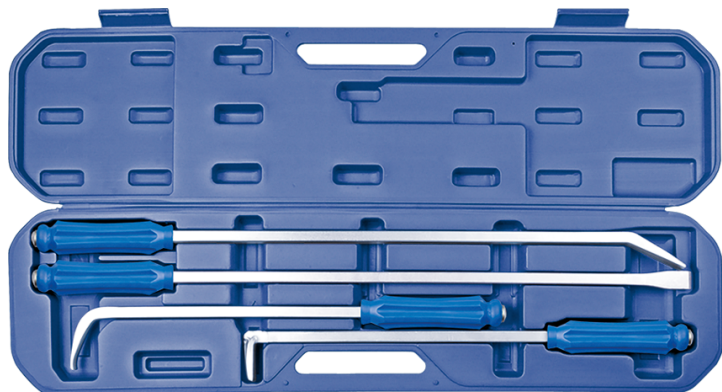

9TK024

Heavy duty pry bar set - 4 pcs

- Para grande esforço
- Com alavanca reta e curva a 90º, 45º e 30º para todas as utilizações
- Alavancas extra longas para mais potência

Series

Content

9TK2

9TK225A (x1) - 9TK225B (x1) - 9TK236A (x1) - 9TK236B (x1)