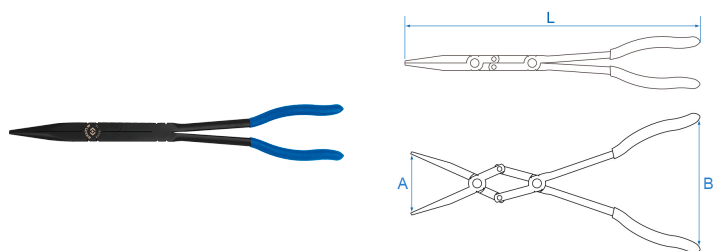

6329

Alicate de boca semi-redonda curva, extra-longo e de dupla articulação

- Dupla articulação e perfil fino para alcançar locais de difícil acesso mesmo com uma mão.
- Boca dentada para uma boa aderência.
- Dentado fino
- Boca semi-redonda
- Alicate fino
- Dupla articulação
- Cabo em PVC

KING TONY	A (mm)	B (mm)	L (mm)	C (polegadas)	Peso (g)
632913	50	110	340	13	365