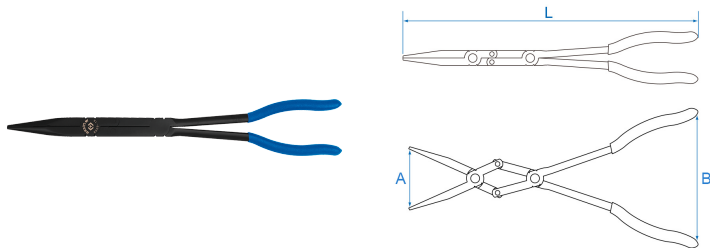

### Alicate de boca semi-redonda curva, extra-longo e de dupla articulação

- Dupla articulação e perfil fino para alcançar locais de difícil acesso mesmo com uma mão.
- Boca dentada para uma boa aderência.
- Dentado fino
- Boca semi-redonda
- Alicate fino
- Dupla articulação
- Cabo em PVC

A (mm)

B (mm)

L (mm)

C (polegadas)

Peso (g)

632913

50

110