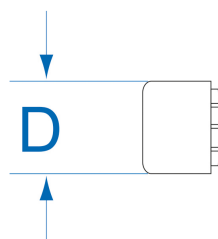

### Martelos com batentes intermutáveis - Cabeça de aço

- Punho Hickory
- 2 pontas de poliuretano
- Système breveté d'ancrage de sécurité avec double prise
- Tête fixe avec coin rond en acier

	Tamanho D (mm)	L (mm)	Comprimento cabeça H (mm)	Peso (g)
784222PIH	22	280	75	180
784227PIH	27	300	89	294
784232PIH	32	300	93	378
784240PIH	40	320	111	624
784250PIH	50	320	115	910