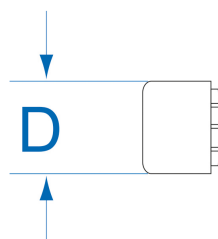

Tamanho D (mm)	L (mm)	Comprimento cabeça H (mm)	Peso (g)
784222PIH	22	280	75	180
784227PIH	27	300	89	294
784232PIH	32	300	93	378
784240PIH	40	320	111	624
784250PIH	50	320	115	910