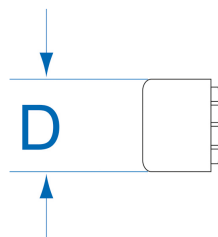

7842__PAH

Martelos com batentes intermutáveis - Cabeça de alumínio

- Punho Hickory
- 2 pontas de poliuretano
- Système breveté d'ancrage de sécurité avec double prise
- Tête fixe avec coin rond en acier

	Tamanho D (mm)	L (mm)	Comprimento cabeça H (mm)	Peso (g)
784222PAH	22	280	75	124
784227PAH	27	300	89	187
784232PAH	32	300	93	230
784240PAH	40	320	111	375
784250PAH	50	320	115	504