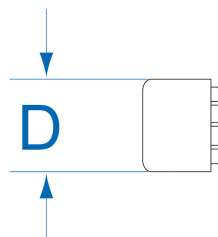

7842__PIT

Martelos com batentes intermutáveis - Cabeça de aço

- Punho 3 materiais
- 2 pontas de poliuretano
- Système breveté d'ancrage de sécurité avec double prise
- Tête fixe avec coin rond en acier et résine époxy

	Tamanho D (mm)	L (mm)	Comprimento cabeça H (mm)	Peso (g)
784227PIT	27	300	89	356
784232PIT	32	300	93	450
784240PIT	40	320	111	719
784250PIT	50	320	115	975