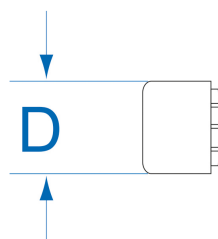

### Martelos com batentes intermutáveis - Cabeça de aço

- Punho 3 materiais
- 2 pontas de poliuretano
- Système breveté d'ancrage de sécurité avec double prise
- Tête fixe avec coin rond en acier et résine époxy

	Tamanho D (mm)	L (mm)	Comprimento cabeça H (mm)	Peso (g)
784227PIT	27	300	89	356
784232PIT	32	300	93	450
784240PIT	40	320	111	719
784250PIT	50	320	115	975