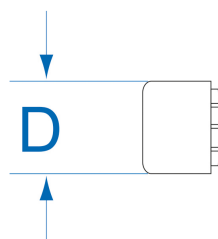

7842__PAT

Martelos com batentes intermutáveis - Cabeça de alumínio

- Punho 3 materiais
- 2 pontas de poliuretano
- Système breveté d'ancrage de sécurité avec double prise
- Tête fixe avec coin rond en acier et résine époxy

	Tamanho D (mm)	L (mm)	Comprimento cabeça H (mm)	Peso (g)
784227PAT	27	300	89	259
784232PAT	32	300	93	298
784240PAT	40	320	111	459
784250PAT	50	320	115	584