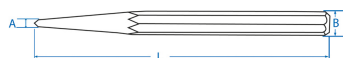

761

Punção central

- Aço forjado cromo vanádio
- Forma hexagonal
- Acabamento em fosfato

	Comprimento L (mm)	Largura de cabeça (mm)	Largura lateral B (mm)	Peso (g)
7610304	100	3	8	34
7610405	120	4	10	59
7610506	150	5	12	116