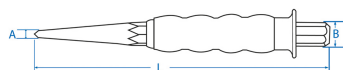

761G

Pontas revestidas

- Vibrações reduzidas
- Cinta para protecção das mãos
- Cabo confortável
- Forma hexagonal
- Aço forjado cromo vanádio
- Acabamento polido

	Comprimento L (mm)	Largura de cabeça (mm)	Largura lateral B (mm)	Peso (g)
7610474G	185	4	10	107
7610674G	185	6	10	112
7610874G	185	8	13	182
7611074G	185	7	12	173
7612574G	185	2.5	10	106