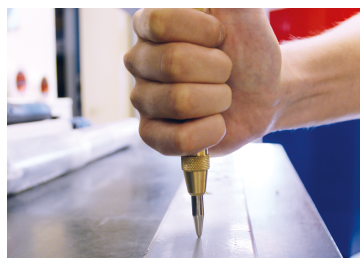

768

Automatic punch

-
-
-
-
- É usado sem martelo

Comprimento (mm)

ø D (mm)

Peso (g)

7680405

130