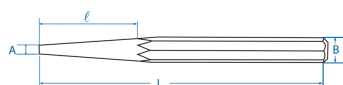

763

Punção

- Aço forjado cromo vanádio
- Forma hexagonal
- Acabamento em fosfato
- Para preservar o seu saca-troços, use um punção para removê-lo.

	Comprimento L (mm)	Largura de cabeça (mm)	Comprimento cabeça l (mm)	Largura lateral B (mm)	Peso (g)
7630105	120	1	35	9.5	57
7630205	120	2	35	9.5	58
7630305	120	3	35	9.5	60
7630405	120	4	35	9.5	60
7630505	120	5	38	9.5	64
7630605	120	6	38	9.5	64
7630705	120	7	38	9.5	100
7630805	120	8	38	12	100
7630906	150	9	40	12	130
7631006	150	10	40	12	132