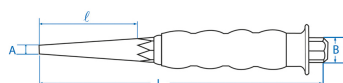

763G

Tira pinos moldado

- Vibrações reduzidas
- Cinta para protecção das mãos
- Cabo confortável
- Forma hexagonal
- Aço forjado cromo vanádio
- Acabamento polido
- Para preservar o seu saca-troços, use um punção para removê-lo.

	Comprimento L (mm)	Largura de cabeça (mm)	Comprimento cabeça l (mm)	Largura lateral B (mm)	Peso (g)
7630274G	185	2	60	10	105
7630374G	185	3	60	10	105
7630474G	185	4	60	10	109
7630574G	185	5	60	10	111
7630674G	185	6	60	10	115
7630874G	185	8	60	10	165