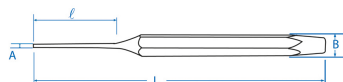

764

Tira pinos

- Aço forjado cromo vanádio
- Forma hexagonal
- Acabamento em fosfato
- Para preservar o seu saca-troços, use um punção para removê-lo.

	Comprimento L (mm)	Largura de cabeça (mm)	Comprimento cabeça I (mm)	Largura lateral B (mm)	Peso (g)
7640245	115	2	30	8	32
7640305	125	3	40	8	34
7640307	170	3.4	40	8	50
7640406	150	4	50	9.5	60
7640565	165	5	50	9.5	71
7640607	180	6	50	12	125
7640808	200	8	50	12	130
7641085	215	10	65	14	155
7641209	230	12	70	17	356
7641410	250	14	75	19	502
7640306	150	3	50	8	39