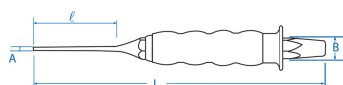

764G

Tira pinos revestido

- Vibrações reduzidas
- Cinta para protecção das mãos
- Cabo confortável
- Forma hexagonal
- Aço forjado cromo vanádio
- Acabamento fosfatado
- Para preservar o seu saca-troços, use um punção para removê-lo.

	Comprimento L (mm)	Largura de cabeça (mm)	Comprimento cabeça I (mm)	Largura lateral B (mm)	Peso (g)
7640255G	140	2	30	8	51
7640306G	150	3	40	8	53
7640407G	180	4	50	10	95
7640508G	200	5	60	10	109
7640684G	210	6	60	12	162
7640784G	210	7	60	12	166
7640888G	220	8	70	12	178
7640988G	220	9	70	12	185
7641009G	230	10	80	14	259
7641014G	350	10	140	14	368
7641210G	250	12	90	16	350
7641214G	350	12	150	16	474
7641411G	290	14	130	16	475