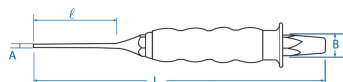

### Tira pinos revestido

- Vibrações reduzidas
- Cinta para protecção das mãos
- Cabo confortável
- Forma hexagonal
- Aço forjado cromo vanádio
- Acabamento fosfatado
- Para preservar o seu saca-troços, use um punção para removê-lo.

	Comprimento L (mm)	Largura de cabeça (mm)	Comprimento cabeça I (mm)	Largura lateral B (mm)	Peso (g)
7640255G	140	2	30	8	51
7640306G	150	3	40	8	53
7640407G	180	4	50	10	95
7640508G	200	5	60	10	109
7640684G	210	6	60	12	162
7640784G	210	7	60	12	166
7640888G	220	8	70	12	178
7640988G	220	9	70	12	185
7641009G	230	10	80	14	259
7641014G	350	10	140	14	368
7641210G	250	12	90	16	350
7641214G	350	12	150	16	474
7641411G	290	14	130	16	475