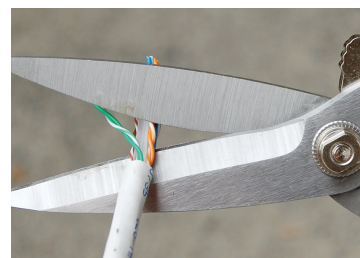

### Tesoura multiusos

- Lâmina corta cabos integrada
- Bloqueio de segurança

	Capacidade (mm)	Comprimento L (mm)	Capacidade de corte cobre (mm)	Capacidade de corte cabedal (mm)	Capacidade em corte - alumínio (mm)	Peso (g)
6AB3175	52	185	0.5	2	0.5	160