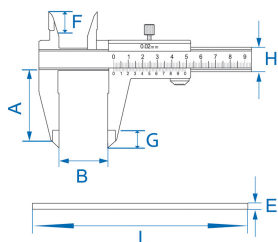

77133

M

Paquímetro manual

- Acabamento mate em aço inoxidável
- Medição interna, externa e profundidade
- Parafuso de bloqueio
- Fornecido em caixa de plástico
- Bevelled scale to reduce parallax effect

	Comprimento L (mm)	Capacidade e de profundidade A (mm)	Largura máx B (mm)	Largura F (mm)	G (mm)	Largura H (mm)	Vernier (mm)	E espessura (mm)	Peso (g)
7713308	286	60	200	17	12	20	0.03	4	400