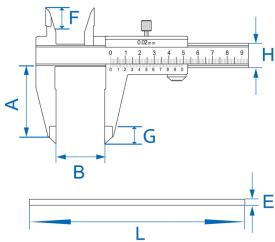

77133

M

Paquímetro manual

- Acabamento mate em aço inoxidável
- Medição interna, externa e profundidade
- Parafuso de bloqueio
- Fornecido em caixa de plástico
- Bevelled scale to reduce parallax effect

	Comprimento L (mm)	Capacidade e de profundidade A (mm)	Largura máx B (mm)	Largura F (mm)	G (mm)	Largura H (mm)	Vernier (mm)	E espessura (mm)	Peso (g)
7713308	286	60	200	17	12	20	0.03	4	400