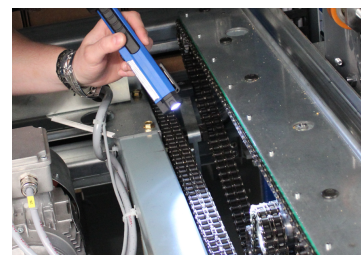

9TA28

Inspection Lamp 1.5W COB + 1 LED (145 & 80 lm)

CE, RoHS

- Luminosité: 145 lumens (lm) + 80 lumens (lm)
- 1,5W COB (Frente) + 1 LED (Top)
- Material : ABS+PS
- Swiveling magnetic base 180°
- Acessório: cabo USB-C
- Chargeable battery : 3.7V - 800mAh Li-ion
- Pharging time : 2 hours
- 2 hours of continous light
- Temperatura de cor da lâmpada : 7200 kelvins (luz branca)

Contents

1,5W COB + 1 LED rechargeable work lamp  x 1 PC.
Micro USB cable  x 1 PC.

	Brilho (lm)	Temperatura de cor (kelvin)	L (mm)	USB (entrada)	Tempo de carregamento (horas)	Autonomia (horas)	Peso (g)
9TA28A	145	7200	180	USB-C	2	2	100