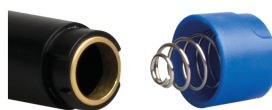

## Lâmpada tipo caneta COB 5W (230 lm)

CE

- 1 COB
- 5W, 230 lm
- Fluxo luminoso: 450 lux a 0,5 m
- Corpo em ABS
- Rotação a 360° para posicionamento preciso
- Com clip para pendurar a lâmpada na roupa: liberta as mãos e poupa espaço
- Ímã de fixação integrado
- Tela de polietileno que garante perfeita difusão da luz em toda a sua superfície
- Funciona com 3 pilhas tipo LR03 AAA (1,5V) não incluídas

79832

Brilho (lm)

230

Dimensões (mm)

165 x 25 x 30

Peso (g)

58