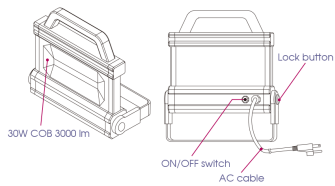

9TA42

30W COB wired searchlight (3000 lm)

CE
IP54

- 30W COB
- Brightness : 3000 lumen (lm)
- Swiveling base 180°
- Accessories : 1.8m AC adapter
- Norm : IP54
- Temperatura de cor da lâmpada : 6000-7000 kelvins (luz branca)

	Dimensões L x P x H (mm)	Brilho (lm)	Temperatura de cor (kelvin)	Peso (g)
9TA42AA	238 x 46 x 270	3000	6000-7000	1239