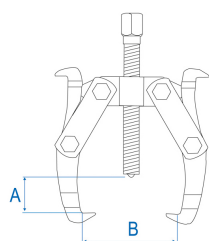

## Extractor de 2 garras articuladas e reversíveis

- Para uma extracção interna ou externa
- Pernas articuladas e reversíveis

	Largura do indicador B Máx (mm)	Capacidade de profundidade A (mm)	Potência (T)	Chave sextavada	Peso (g)
796203	85	60	0.5	14	440
796204	110	95	1	17	780
796206	160	160	4	19	1650
796208	210	235	7	23	3500