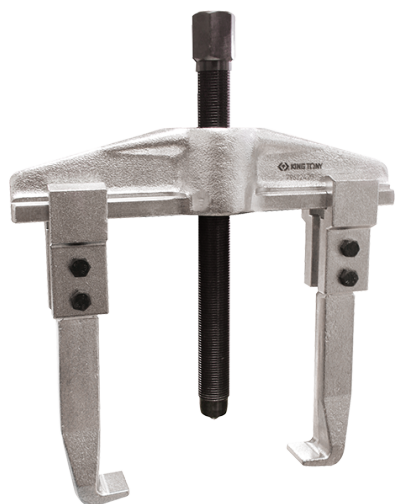

796224

Extrator universal 2 garras

- 2 pernas corrediças intercambiáveis e ajustáveis
- Para uma extracção interna ou externa
- Aperto rápido e preciso
- Rosca fina

	Largura do indicador B Máx (mm)	Capacidade de profundidade A (mm)	Potência (T)	Características do parafuso (mm)	Comprimento do parafuso (mm)	Chave sextavada	Peças sobresalentes de aparafusar	Peso (g)
79622435	350	200	12	M28x2	310	32		8500
79622440	520	200	12	M32x2,25	355	35		14000
79622450	640	225	15	M32x2,25	355	35		24000