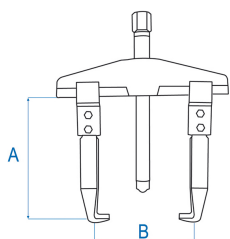

796224

Extrator universal 2 garras

- 2 pernas corrediças intercambiáveis e ajustáveis
- Para uma extracção interna ou externa
- Aperto rápido e preciso
- Rosca fina

	Largura do indicador B Máx (mm)	Capacidade de profundidade A (mm)	Potência (T)	Características do parafuso (mm)	Comprimento do parafuso (mm)	Chave sextavada	Peças sobre salientes de aparafusar	Peso (g)
79622435	350	200	12	M28x2	310	32		8500
79622440	520	200	12	M32x2,25	355	35		14000
79622450	640	225	15	M32x2,25	355	35		24000