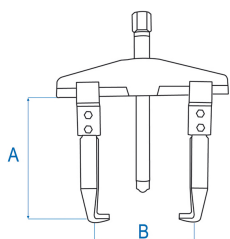

796224

Extrator universal 2 garras

- 2 pernas corrediças intercambiáveis e ajustáveis
- Para uma extracção interna ou externa
- Aperto rápido e preciso
- Rosca fina

	Largura do indicador B Máx (mm)	Capacidade de profundidade A (mm)	Potência (T)	Características do parafuso (mm)	Comprimento do parafuso (mm)	Chave sextavada	Peças sobresalentes de aparafusar	Peso (g)
79622435	350	200	12	M28x2	310	32		8500
79622440	520	200	12	M32x2,25	355	35		14000
79622450	640	225	15	M32x2,25	355	35		24000