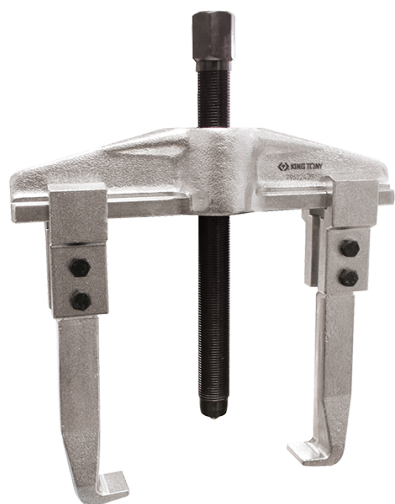

796224

Extrator universal 2 garras

- 2 pernas corrediças intercambiáveis e ajustáveis
- Para uma extracção interna ou externa
- Aperto rápido e preciso
- Rosca fina

	Largura do indicador B Máx (mm)	Capacidade de profundidade A (mm)	Potência (T)	Características do parafuso (mm)	Comprimento do parafuso (mm)	Chave sextavada	Peças sobre salientes de aparafusar	Peso (g)
79622435	350	200	12	M28x2	310	32		8500
79622440	520	200	12	M32x2,25	355	35		14000
79622450	640	225	15	M32x2,25	355	35		24000