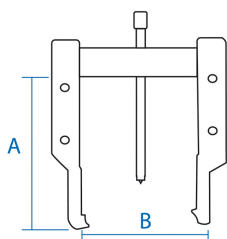

### Universal pullers with 2 thin arms

- Para uma extracção externa
- Pernas corrediças ajustáveis
- Pernas extra finas e intercambiáveis
- Rosca fina

	Largura do indicador B Máx (mm)	Capacidade de profundidade A (mm)	Altura de uma mandíbula (mm)	Características do parafuso (mm)	Chave sextavada	Versão	Peças sobresalentes de aparafusar	Peso (g)
79621750C	140	110	2	9/16"x12h	17	Curta		1400
79621750	140	150	2	9/16"x12h	17	Standard		1700
79621750L	140	200	2	9/16"x12h	17	Extra-longa		2100
79621760	210	200	3.5	M18x2,5	22	Standard	Vis F	5000
79621760L	210	300	3.5	M18x2,5	22	Extra-longa	Vis F	6000