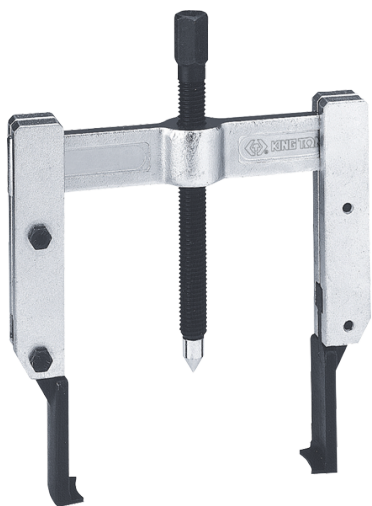

796217

Universal pullers with 2 thin arms

- Para uma extracção externa
- Pernas corrediças ajustáveis
- Pernas extra finas e intercambiáveis
- Rosca fina

	Largura do indicador B Máx (mm)	Capacidade de profundidade A (mm)	Altura de uma mandíbula (mm)	Características do parafuso (mm)	Chave sextavada	Versão	Peças sobresalentes de aparafusar	Peso (g)
79621750C	140	110	2	9/16"x12h	17	Curta		1400
79621750	140	150	2	9/16"x12h	17	Standard		1700
79621750L	140	200	2	9/16"x12h	17	Extra-longa		2100
79621760	210	200	3.5	M18x2,5	22	Standard	Vis F	5000
79621760L	210	300	3.5	M18x2,5	22	Extra-longa	Vis F	6000