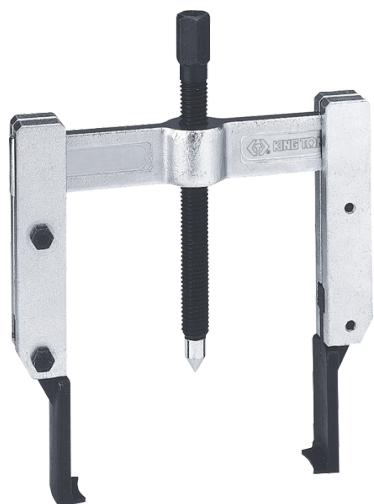

## 796217

### Universal pullers with 2 thin arms

- Para uma extracção externa
- Pernas corrediças ajustáveis
- Pernas extra finas e intercambiáveis
- Rosca fina

	Largura do indicador B Máx (mm)	Capacidade de profundidade A (mm)	Altura de uma mandíbula (mm)	Características do parafuso (mm)	Chave sextavada	Versão	Peças sobresalentes de aparafusar	Peso (g)
79621750C	140	110	2	9/16"x12h	17	Curta		1400
79621750	140	150	2	9/16"x12h	17	Standard		1700
79621750L	140	200	2	9/16"x12h	17	Extra-longa		2100
79621760	210	200	3.5	M18x2,5	22	Standard	Vis F	5000
79621760L	210	300	3.5	M18x2,5	22	Extra-longa	Vis F	6000