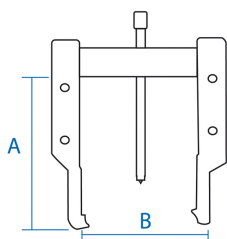

796217

Universal pullers with 2 thin arms

- Para uma extracção externa
- Pernas corrediças ajustáveis
- Pernas extra finas e intercambiáveis
- Rosca fina

	Largura do indicador B Máx (mm)	Capacidade de profundidade A (mm)	Altura de uma mandíbula (mm)	Características do parafuso (mm)	Chave sextavada	Versão	Peças sobresalentes de aparafusar	Peso (g)
79621750C	140	110	2	9/16"x12h	17	Curta		1400
79621750	140	150	2	9/16"x12h	17	Standard		1700
79621750L	140	200	2	9/16"x12h	17	Extra-longa		2100
79621760	210	200	3.5	M18x2,5	22	Standard	Vis F	5000
79621760L	210	300	3.5	M18x2,5	22	Extra-longa	Vis F	6000