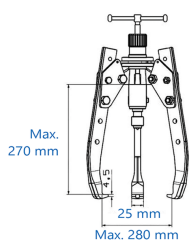

### Extrator hidráulico com 3 garras longas articuladas e auto-centradas

- Um extrator hidráulico muito rápido, prático, versátil e seguro.
- 4 configurações de profundidade para desempenho máximo.
- Garras finas com entalhes para aperto estreito ou parafuso.
- Para uma extração externa.
- Rosca fina.
- Garras auto-centradas.
- Versão extra-longa.
- Conversível em 2 ou 3 garras.

	Largura do indicador B Máx (mm)	Capacidade de profundidade A (mm)	Potência (T)	Versão	Peso (g)
79637308ALTH	280	270	8	conversível em 2 ou 3 garras	7500