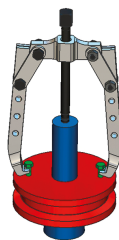

### Extrator hidráulico com 3 garras longas articuladas e auto-centradas

- Um extrator hidráulico muito rápido, prático, versátil e seguro.
- 4 configurações de profundidade para desempenho máximo.
- Garras finas com entalhes para aperto estreito ou parafuso.
- Para uma extração externa.
- Rosca fina.
- Garras auto-centradas.
- Versão extra-longa.
- Conversível em 2 ou 3 garras.

	Largura do indicador B Máx (mm)	Capacidade de profundidade A (mm)	Potência (T)	Versão	Peso (g)
79637308ALTH	280	270	8	conversível em 2 ou 3 garras	7500