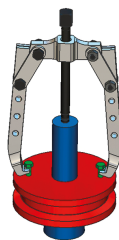

796373ALTH

Extrator hidráulico com 3 garras longas articuladas e auto-centradas

- Um extrator hidráulico muito rápido, prático, versátil e seguro.
- 4 configurações de profundidade para desempenho máximo.
- Garras finas com entalhes para aperto estreito ou parafuso.
- Para uma extração externa.
- Rosca fina.
- Garras auto-centradas.
- Versão extra-longa.
- Conversível em 2 ou 3 garras.

	Largura do indicador B Máx (mm)	Capacidade de profundidade A (mm)	Potência (T)	Versão	Peso (g)
79637308ALTH	280	270	8	conversível em 2 ou 3 garras	7500