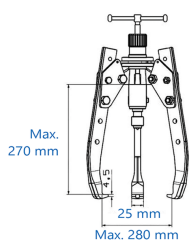

796373ALTH

Extrator hidráulico com 3 garras longas articuladas e auto-centradas

- Um extrator hidráulico muito rápido, prático, versátil e seguro.
- 4 configurações de profundidade para desempenho máximo.
- Garras finas com entalhes para aperto estreito ou parafuso.
- Para uma extração externa.
- Rosca fina.
- Garras auto-centradas.
- Versão extra-longa.
- Conversível em 2 ou 3 garras.

	Largura do indicador B Máx (mm)	Capacidade de profundidade A (mm)	Potência (T)	Versão	Peso (g)
79637308ALTH	280	270	8	conversível em 2 ou 3 garras	7500