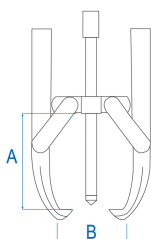

796293

Mini extrator com 2 garras articuladas

- Para uma extracção interna ou externa
- Pernas articuladas
- Rosca fina

	Largura do indicador B Máx (mm)	Capacidade de profundidade A (mm)	Altura de uma mandíbula (mm)	Potência (T)	Quadrado de transporte	Peças sobressalentes de aparafusar	Peso (g)
79629300	70	55	1.5	0.5	9		200
79629301	100	85	2.5	1	12		400