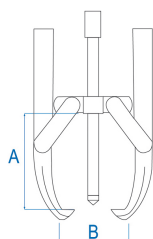

796293

Mini extrator com 2 garras articuladas

- Para uma extracção interna ou externa
- Pernas articuladas
- Rosca fina

	Largura do indicador B Máx (mm)	Capacidade de profundidade A (mm)	Altura de uma mandíbula (mm)	Potência (T)	Quadrado de transporte	Peças sobressalentes de aparafusar	Peso (g)
79629300	70	55	1.5	0.5	9		200
79629301	100	85	2.5	1	12		400