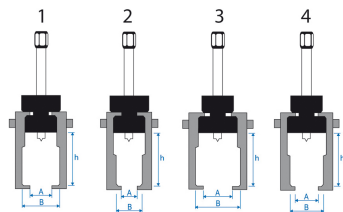

796257

Extractor do braço limpa pára-bris

- Para extracção do braço limpa pára-bris
- versão 4 e 1
- Pernas de fixação
- Rosca fina

	Largura da abertura A1 (mm)	Largura da abertura A2 (mm)	Largura da abertura A3 (mm)	Largura da abertura A4 (mm)	Largura de alcance B1 (mm)	Largura do indicador B3 (mm)	Largura de alcance B4 (mm)	Capacidade de profundidade h (mm)	Chave s extavada	Largura do indicador B2 (mm)	Peças sobressalentes de aparafusar	Peso (g)
796257 01	17	13	23	19	30	36	28	31	10	22		175
796257 02	28	24	34	30	41	47	39	31	10	33		215