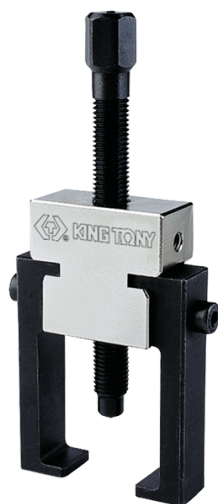

796257

Extractor do braço limpa pára-bris

- Para extracção do braço limpa pára-bris
- versão 4 e 1
- Pernas de fixação
- Rosca fina

	Largura da abertura A1 (mm)	Largura da abertura A2 (mm)	Largura da abertura A3 (mm)	Largura da abertura A4 (mm)	Largura de alcance B1 (mm)	Largura do indicador B3 (mm)	Largura de alcance B4 (mm)	Capacidade de profundidade h (mm)	Chave s extavada	Largura do indicador B2 (mm)	Peças sobressalentes de aparafusar	Peso (g)
796257 01	17	13	23	19	30	36	28	31	10	22		175
796257 02	28	24	34	30	41	47	39	31	10	33		215