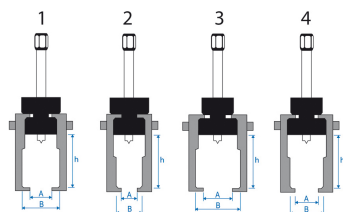

796257

Extractor do braço limpa pára-bris

- Para extracção do braço limpa pára-bris
- versão 4 e 1
- Pernas de fixação
- Rosca fina

	Largura da abertura A1 (mm)	Largura da abertura A2 (mm)	Largura da abertura A3 (mm)	Largura da abertura A4 (mm)	Largura de alcance B1 (mm)	Largura do indicador B3 (mm)	Largura de alcance B4 (mm)	Capacidade de profundidade h (mm)	Chave s extavada	Largura do indicador B2 (mm)	Peças sobressalentes de aparafusar	Peso (g)
796257 01	17	13	23	19	30	36	28	31	10	22		175
796257 02	28	24	34	30	41	47	39	31	10	33		215