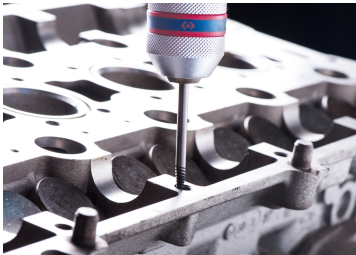

Series

Content

9BE2127

M3~M6, M6~M8, M8~M11, M11~M14,
M14~M18