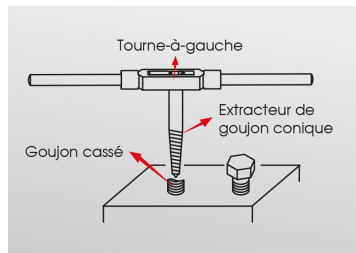

### Jogo de extractores de parafusos - 5 pç.

Peso (kg) : 0.1

- Para uma extracção interna
- Chave ajustável série 3911ML e punhos desandadores de machos série 3740ML/3912M

Series

Content

9BE2127

M3~M6, M6~M8, M8~M11, M11~M14,  
M14~M18