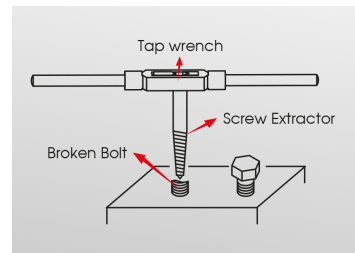

### Jogo de extractores de parafusos - 5 pç.

Peso (kg) : 0.1

- Para uma extracção interna
- Chave ajustável série 3911ML e punhos desandadores de machos série 3740ML/3912M

Series

Content

9BE2127

M3~M6, M6~M8, M8~M11, M11~M14,  
M14~M18