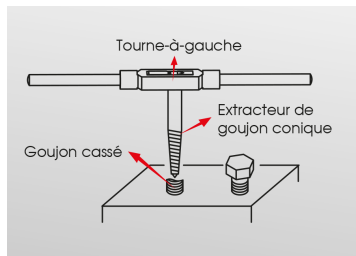

11205SQ

Jogo de extractores de parafusos - 5 pç.

Peso (kg) : 0.1

- Para uma extracção interna
- Chave ajustável série 3911ML e punhos desandadores de machos série 3740ML/3912M

Series

Content

9BE2127

M3~M6, M6~M8, M8~M11, M11~M14,
M14~M18