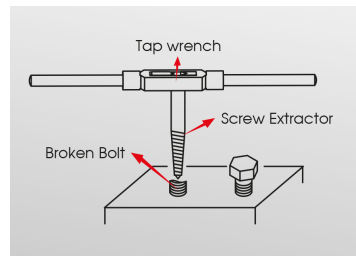

11205SQ

Jogo de extractores de parafusos - 5 pç.

Peso (kg) : 0.1

- Para uma extracção interna
- Chave ajustável série 3911ML e punhos desandadores de machos série 3740ML/3912M

Series

Content

9BE2127

M3~M6, M6~M8, M8~M11, M11~M14,
M14~M18