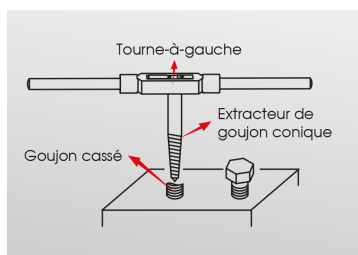

11205SQ

Jogo de extractores de parafusos - 5 pç.

Peso (kg) : 0.1

- Para uma extracção interna
- Chave ajustável série 3911ML e punhos desandadores de machos série 3740ML/3912M

Series

Content

9BE2127

M3~M6, M6~M8, M8~M11, M11~M14,
M14~M18