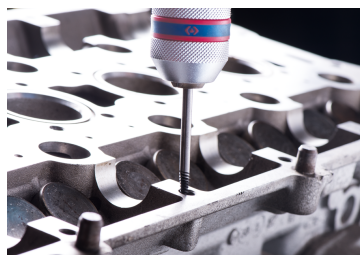

11205SQ

Jogo de extractores de parafusos - 5 pç.

Peso (kg) : 0.1

- Para uma extracção interna
- Chave ajustável série 3911ML e punhos desandadores de machos série 3740ML/3912M

Series

Content

9BE2127

M3~M6, M6~M8, M8~M11, M11~M14,
M14~M18