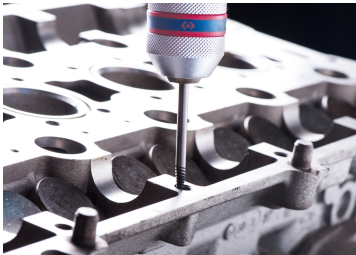

11205SQ

Jogo de extractores de parafusos - 5 pç.

Peso (kg) : 0.1

- Para uma extracção interna
- Chave ajustável série 3911ML e punhos desandadores de machos série 3740ML/3912M

Series

Content

9BE2127

M3~M6, M6~M8, M8~M11, M11~M14,
M14~M18