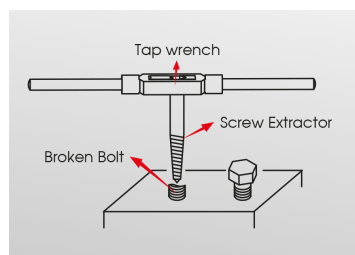

11205SQ

Jogo de extractores de parafusos - 5 pç.

Peso (kg) : 0.1

- Para uma extracção interna
- Chave ajustável série 3911ML e punhos desandadores de machos série 3740ML/3912M

Series

Content

9BE2127

M3~M6, M6~M8, M8~M11, M11~M14,
M14~M18