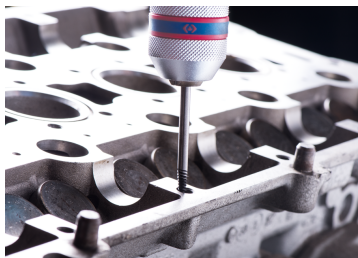

### Extractor de parafusos

- Para uma extracção interna
- Chave ajustável série 3911ML e punhos desandadores de machos série 3740ML/3912M

	Capacidade (mm)	Capacidade (inch)	L (mm)
9BE212706M	M3 ~ M6	1/8" ~ 1/4"	51.5
9BE212708M	M6 ~ M8	1/4" ~ 5/16"	58.0
9BE212711M	M8 ~ M11	5/16" ~ 7/16"	66.0
9BE212714M	M11 ~ M14	7/16" ~ 9/16"	73.5
9BE212718M	M14 ~ M18	9/16" ~ 3/4"	81.0
9BE212724M	M18 ~ M24	3/4" ~ 1"	92,2
9BE212733M	M24 ~ M33	1" ~ 1-3/8"	106,6
9BE212750M	M33 ~ M50	1-3/8" ~ 2"	111,7