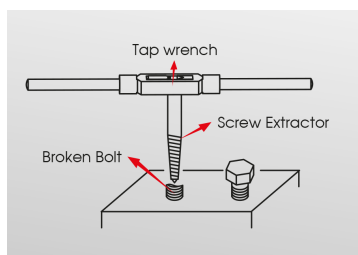

9BE2127

Extractor de parafusos

- Para uma extracção interna
- Chave ajustável série 3911ML e punhos desandadores de machos série 3740ML/3912M

	Capacidade (mm)	Capacidade (inch)	L (mm)
9BE212706M	M3 ~ M6	1/8" ~ 1/4"	51.5
9BE212708M	M6 ~ M8	1/4" ~ 5/16"	58.0
9BE212711M	M8 ~ M11	5/16" ~ 7/16"	66.0
9BE212714M	M11 ~ M14	7/16" ~ 9/16"	73.5
9BE212718M	M14 ~ M18	9/16" ~ 3/4"	81.0
9BE212724M	M18 ~ M24	3/4" ~ 1"	92,2
9BE212733M	M24 ~ M33	1" ~ 1-3/8"	106,6
9BE212750M	M33 ~ M50	1-3/8" ~ 2"	111,7