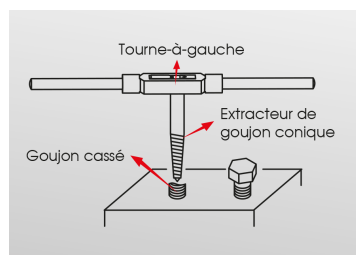

9BE2127

Extractor de parafusos

- Para uma extracção interna
- Chave ajustável série 3911ML e punhos desandadores de machos série 3740ML/3912M

	Capacidade (mm)	Capacidade (inch)	L (mm)
9BE212706M	M3 ~ M6	1/8" ~ 1/4"	51.5
9BE212708M	M6 ~ M8	1/4" ~ 5/16"	58.0
9BE212711M	M8 ~ M11	5/16" ~ 7/16"	66.0
9BE212714M	M11 ~ M14	7/16" ~ 9/16"	73.5
9BE212718M	M14 ~ M18	9/16" ~ 3/4"	81.0
9BE212724M	M18 ~ M24	3/4" ~ 1"	92,2
9BE212733M	M24 ~ M33	1" ~ 1-3/8"	106,6
9BE212750M	M33 ~ M50	1-3/8" ~ 2"	111,7