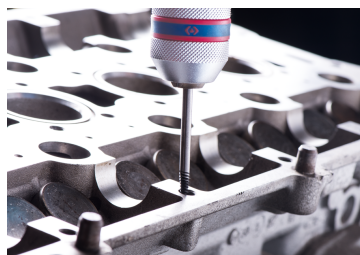

9BE2127

Extractor de parafusos

- Para uma extracção interna
- Chave ajustável série 3911ML e punhos desandadores de machos série 3740ML/3912M

	Capacidade (mm)	Capacidade (inch)	L (mm)
9BE212706M	M3 ~ M6	1/8" ~ 1/4"	51.5
9BE212708M	M6 ~ M8	1/4" ~ 5/16"	58.0
9BE212711M	M8 ~ M11	5/16" ~ 7/16"	66.0
9BE212714M	M11 ~ M14	7/16" ~ 9/16"	73.5
9BE212718M	M14 ~ M18	9/16" ~ 3/4"	81.0
9BE212724M	M18 ~ M24	3/4" ~ 1"	92,2
9BE212733M	M24 ~ M33	1" ~ 1-3/8"	106,6
9BE212750M	M33 ~ M50	1-3/8" ~ 2"	111,7