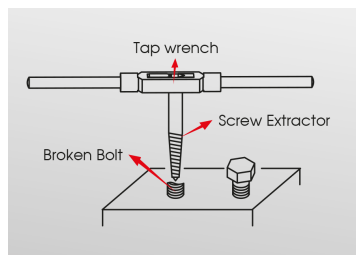

### Extractor de parafusos

- Para uma extracção interna
- Chave ajustável série 3911ML e punhos desandadores de machos série 3740ML/3912M

	Capacidade (mm)	Capacidade (inch)	L (mm)
9BE212706M	M3 ~ M6	1/8" ~ 1/4"	51.5
9BE212708M	M6 ~ M8	1/4" ~ 5/16"	58.0
9BE212711M	M8 ~ M11	5/16" ~ 7/16"	66.0
9BE212714M	M11 ~ M14	7/16" ~ 9/16"	73.5
9BE212718M	M14 ~ M18	9/16" ~ 3/4"	81.0
9BE212724M	M18 ~ M24	3/4" ~ 1"	92,2
9BE212733M	M24 ~ M33	1" ~ 1-3/8"	106,6
9BE212750M	M33 ~ M50	1-3/8" ~ 2"	111,7