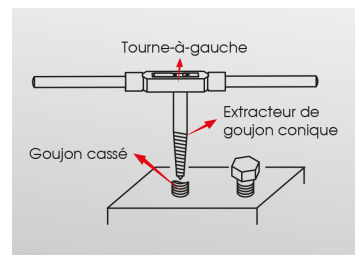

### Extractor de parafusos

- Para uma extracção interna
- Chave ajustável série 3911ML e punhos desandadores de machos série 3740ML/3912M

	Capacidade (mm)	Capacidade (inch)	L (mm)
9BE212706M	M3 ~ M6	1/8" ~ 1/4"	51.5
9BE212708M	M6 ~ M8	1/4" ~ 5/16"	58.0
9BE212711M	M8 ~ M11	5/16" ~ 7/16"	66.0
9BE212714M	M11 ~ M14	7/16" ~ 9/16"	73.5
9BE212718M	M14 ~ M18	9/16" ~ 3/4"	81.0
9BE212724M	M18 ~ M24	3/4" ~ 1"	92,2
9BE212733M	M24 ~ M33	1" ~ 1-3/8"	106,6
9BE212750M	M33 ~ M50	1-3/8" ~ 2"	111,7