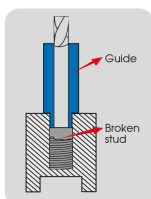

### Caixa de extração de pernos por guia - 25 PÇ.

Peso (kg) : 0.707

Nota : guias reversíveis com uma extremidade para extração exterior e a outra extremidade para extração interior

- Para extração interior e exterior
- 10 guias exteriores M5-M14, interiores M6-M16
- 5 brocas à esquerda 4, 5, 6, 7.5, 8.5 mm
- 5 extratores 4, 5, 6, 7.5, 8.5 mm
- 5 porcas 4, 5, 6, 7.5, 8.5 mm

• external pulling

• internal pulling

• extraction extérieure

• extraction intérieure

9BE5010KI

Peso (g)

707