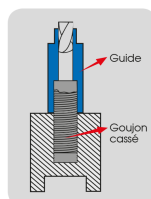

### Caixa de extração de pernos por guia - 25 PÇ.

Peso (kg) : 0.707

Nota : guias reversíveis com uma extremidade para extração exterior e a outra extremidade para extração interior

- Para extração interior e exterior
- 10 guias exteriores M5-M14, interiores M6-M16
- 5 brocas à esquerda 4, 5, 6, 7.5, 8.5 mm
- 5 extratores 4, 5, 6, 7.5, 8.5 mm
- 5 porcas 4, 5, 6, 7.5, 8.5 mm

• external pulling

• internal pulling

• extraction extérieure

• extraction intérieure

9BE5010KI

Peso (g)

707