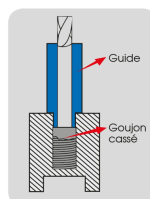

### Caixa de extração de pernos por guia - 25 PÇ.

Peso (kg) : 0.707

Nota : guias reversíveis com uma extremidade para extração exterior e a outra extremidade para extração interior

- Para extração interior e exterior
- 10 guias exteriores M5-M14, interiores M6-M16
- 5 brocas à esquerda 4, 5, 6, 7.5, 8.5 mm
- 5 extratores 4, 5, 6, 7.5, 8.5 mm
- 5 porcas 4, 5, 6, 7.5, 8.5 mm

• external pulling

• internal pulling

• extraction extérieure

• extraction intérieure

9BE5010KI

Peso (g)

707