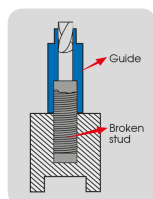

### Caixa de extração de pernos por guia - 25 PÇ.

Peso (kg) : 0.707

Nota : guias reversíveis com uma extremidade para extração exterior e a outra extremidade para extração interior

- Para extração interior e exterior
- 10 guias exteriores M5-M14, interiores M6-M16
- 5 brocas à esquerda 4, 5, 6, 7.5, 8.5 mm
- 5 extratores 4, 5, 6, 7.5, 8.5 mm
- 5 porcas 4, 5, 6, 7.5, 8.5 mm

• external pulling

• internal pulling

• extraction extérieure

• extraction intérieure

9BE5010KI

Peso (g)

707