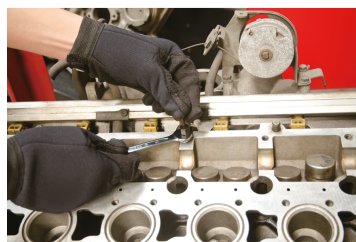

11225SQE

Caixa de extração de parafusos por guia - 25 PÇ.

Peso (kg) : 0.79

Nota : guias não reversíveis, apenas para extração externa

- Para extração exterior
- 10 guias exteriores M5 ~ M14
- 5 brocas à direita : 4, 5, 6, 7.5, 8.5 mm
- 5 extratores
- 5 porcas