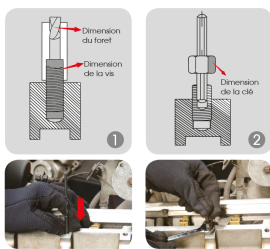

11225SQE

Caixa de extração de parafusos por guia - 25 PÇ.

Peso (kg) : 0.79

Nota : guias não reversíveis, apenas para extração externa

- Para extração exterior
- 10 guias exteriores M5 ~ M14
- 5 brocas à direita : 4, 5, 6, 7.5, 8.5 mm
- 5 extratores
- 5 porcas