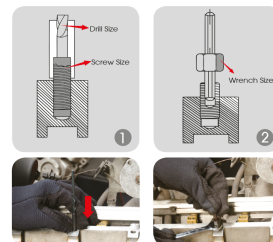

11225SQE

Caixa de extração de parafusos por guia - 25 PÇ.

Peso (kg) : 0.79

Nota : guias não reversíveis, apenas para extração externa

- Para extração exterior
- 10 guias exteriores M5 ~ M14
- 5 brocas à direita : 4, 5, 6, 7.5, 8.5 mm
- 5 extratores
- 5 porcas