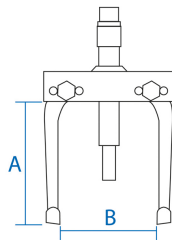

### Força para série 9BE4300

- Para uma extracção externa

	Largura do indicador B Máx (mm)	Largura do indicador B Mín (mm)	Capacidade de profundidade A (mm)	Características do parafuso (mm)	Chave sextavada	Peso (g)
9BA4392	38	91	120	Filetage 1/2" UNF 20h	22	1500