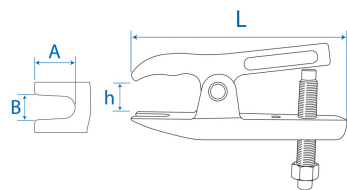

9BE568_

Extractor de rótulas sobre eixo

- Para extracção de rótulas de direcção e suspensão

	Largura do indicador B Máx (mm)	Largura do indicador B Mín (mm)	Capacidade e de profundidade A (mm)	Capacidade e de profundidade h (mm)	Chave sextavada	L (mm)	Complemento	Versão	Peso (g)
9BE5681	22	18	25	50	19	97	universal	Veículo ligeiro	700
9BE5683	32	28	30	95	30	155	universal	Veículo pesado	2600