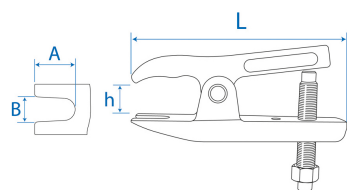

### Extractor de rótulas sobre eixo

- Para extracção de rótulas de direcção e suspensão

	Largura do indicador B Máx (mm)	Largura do indicador B Mín (mm)	Capacidade e de profundidade A (mm)	Capacidade e de profundidade h (mm)	Chave sextavada	L (mm)	Complemento	Versão	Peso (g)
9BE5681	22	18	25	50	19	97	universal	Veículo ligeiro	700
9BE5683	32	28	30	95	30	155	universal	Veículo pesado	2600