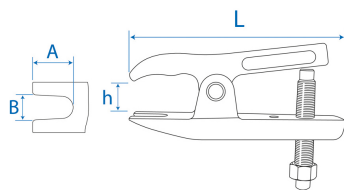

9BE11

Extractor de rótulas fixo

- Para extracção de rótulas de direcção e suspensão

	Largura do indicador B Mín (mm)	Capacidade de profundidade A (mm)	Capacidade de profundidade h (mm)	Chave sextavada	L (mm)	Complemento	Peso (g)
9BE11	19	25	50	19	160	universal	1083